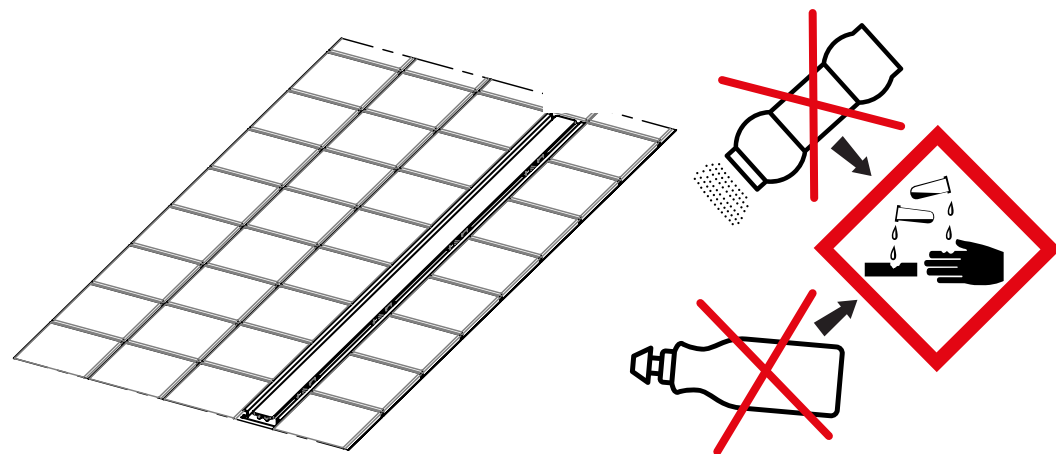

EN CLEANING | PL CZYSZCZENIE | SE I RENGÖRING
FI PUHDISTUS | RU ОЧИСТКА | UN ПРИБИРАННЯ | FR NETTOYAGE
DE REINIGUNG | HU TAKARÍTÁS | SK ČISTENIE | CZ ČIŠTĚNÍ