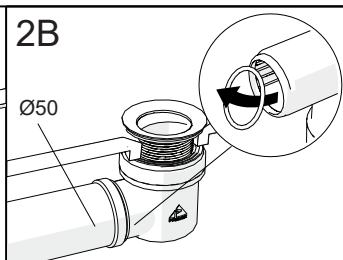

Prevox EasyClean Bath

EN 274

1.

AIP-00080 / A1

2A

$\varnothing 40$

2B

$\varnothing 50$