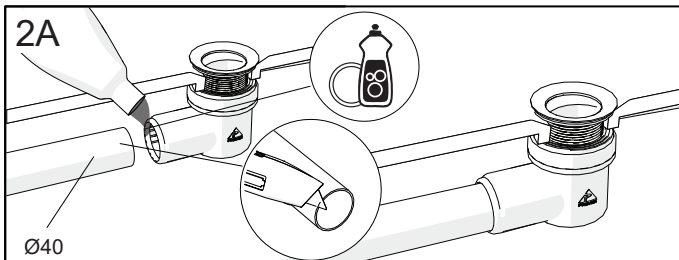

Prevox EasyClean Bath

EN 274

1.

AIP-00080 / A1

2A

$\varnothing 40$

2B

$\varnothing 50$