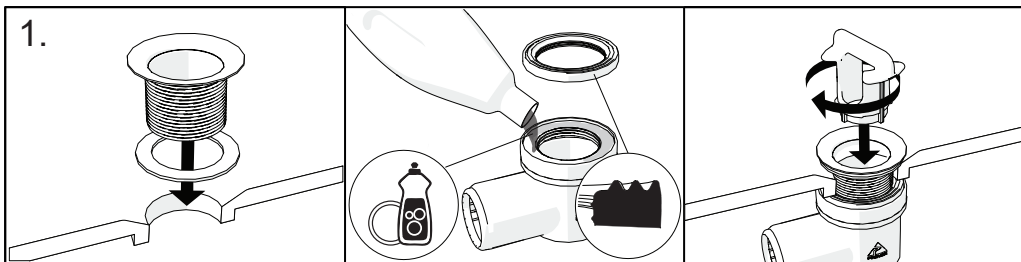

Prevox EasyClean Bath

EN 274

1.

AIP-00080 / A1

2A

$\varnothing 40$

2B

$\varnothing 50$