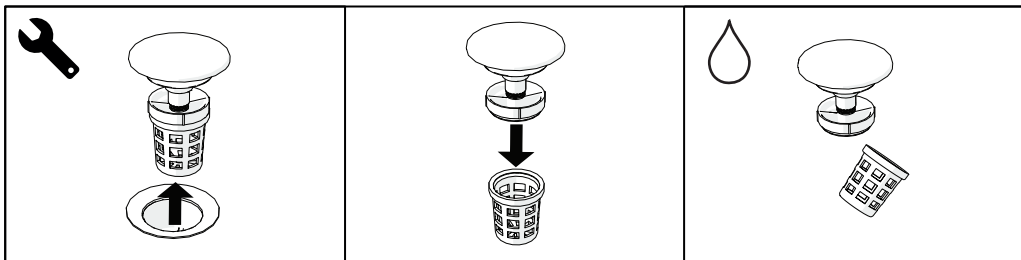

AIP-00082 / A1