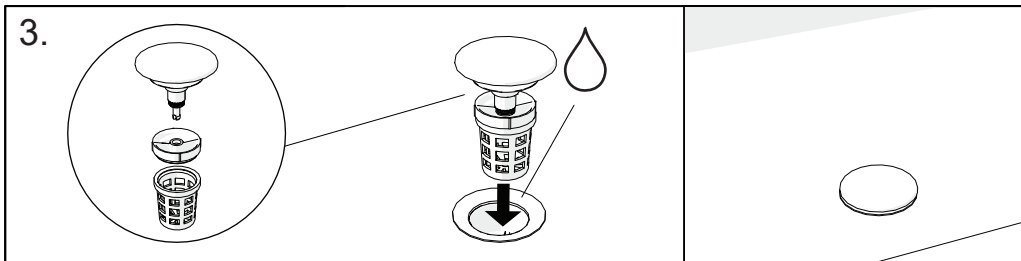

$\varnothing 50$

AIP-00081 / A1

3.