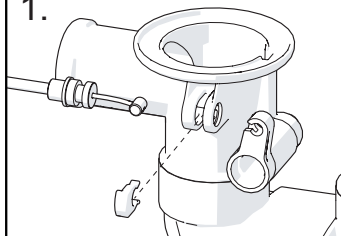

Bathloc remote

1.

2.

3A-1.

3A-2.

3B.

AIP-00244 / A1