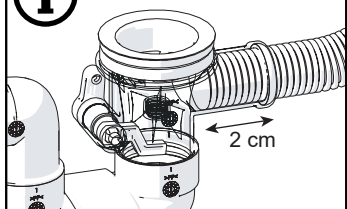

Bathloc remote

1.

2.

3A-1.

3A-2.

3B.

AIP-00244 / A1