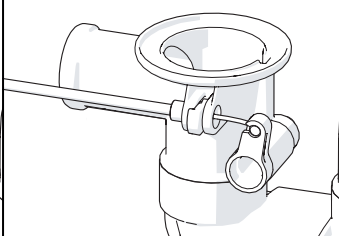

Bathloc remote

1.

2.

3A-1.

3A-2.

3B.

AIP-00244 / A1