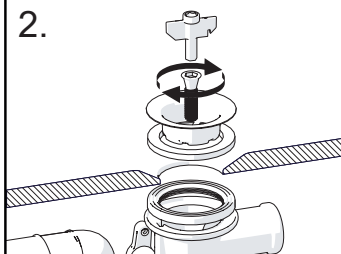

Bathloc remote

1.

2.

3A-1.

3A-2.

3B.

AIP-00244 / A1