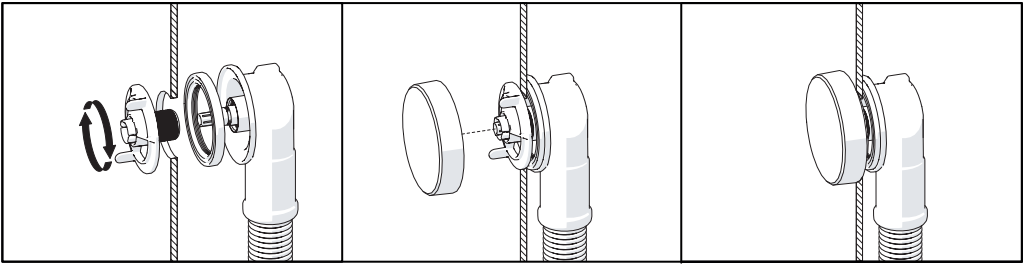

Bathloc remote

1.

2.

3A-1.

3A-2.

3B.

AIP-00244 / A1